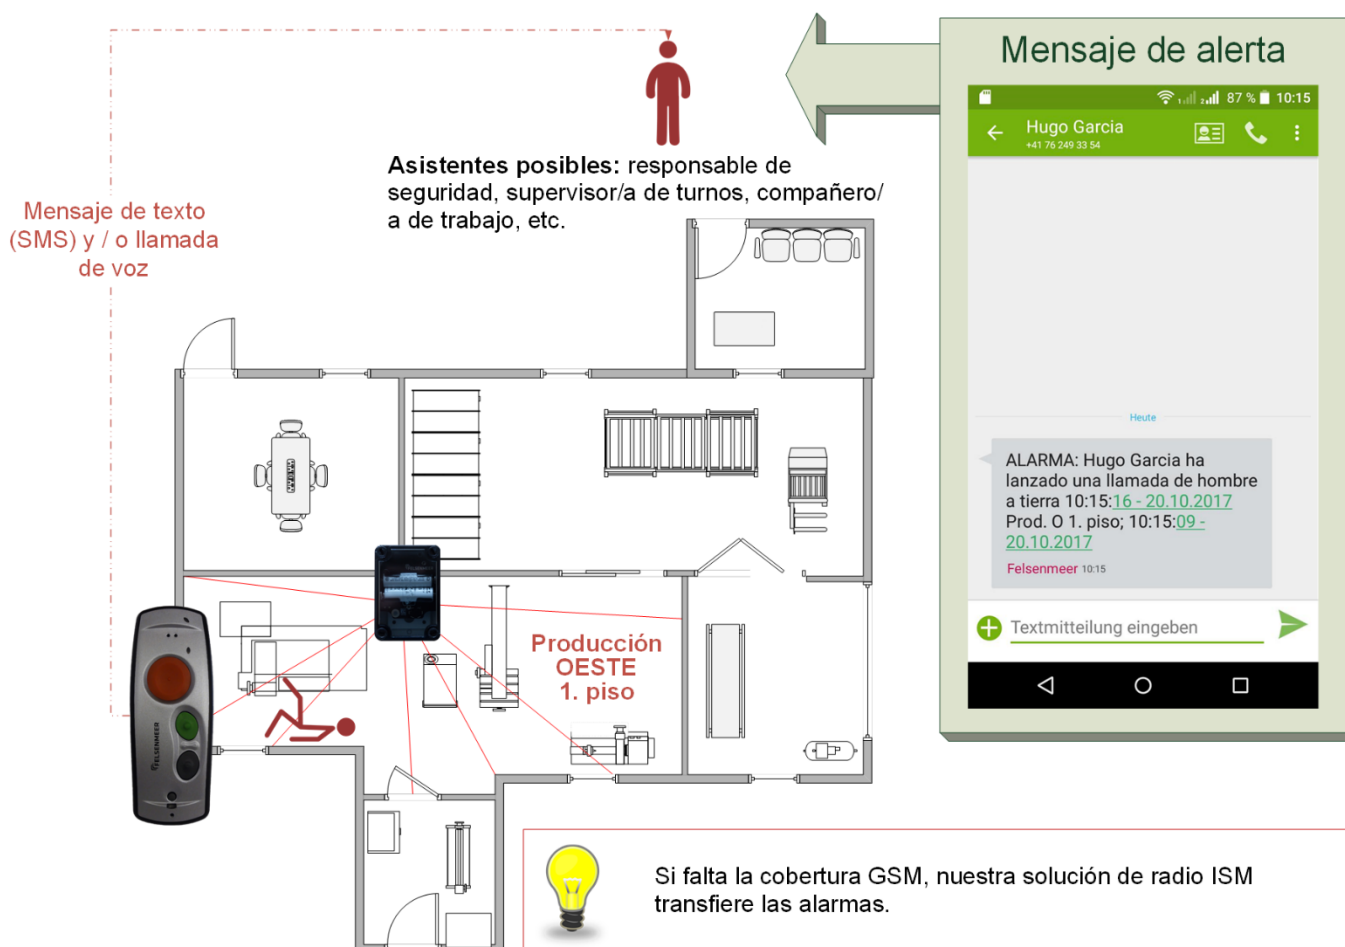

BEACON ECO

Primeros auxilios de modo directo gracias a una solución de localización eficaz y robusta

NUEVO: MODO ECO

vida útil típica 10 años

FELSENMEER

BEACON ECO

Un auxiliar rápido y preciso, en el momento oportuno y en el lugar exacto

Montaje sin cable

Resolución ajustable en 8 niveles, de 1 a 200 m

Fácil manejo y puesta en servicio

Programable con SERVICE-STICK

Adaptable a su lugar de trabajo

Emisión cada 3 segundos

Identificación del sistema para instalaciones adyacentes

Escenario de ejemplo

Forma de implementación y uso

Cuando un operario que trabaja en solitario tiene un accidente, los rescatistas deben llegar a él rápidamente. Para ello es necesario que sepan dónde ha ocurrido el accidente, caso contrario pierden un tiempo valioso recorriendo todo el edificio o el predio de la empresa. La Felsenmeer BEACON pone a disposición esta información precisa para la localización.

Para ello, la baliza localizadora debe instalarse sin cable en un lugar fijo, registrando dicho lugar con la clave de la Felsenmeer BEACON en un software de gestión de alarmas, tal como el Felsenmeer Control Center. La BEACON envía una clave cada tres segundos. Apenas uno de nuestros equipos de mano se encuentre dentro de su alcance de transmisión, dicha clave se registra y se genera una condición de alarma.